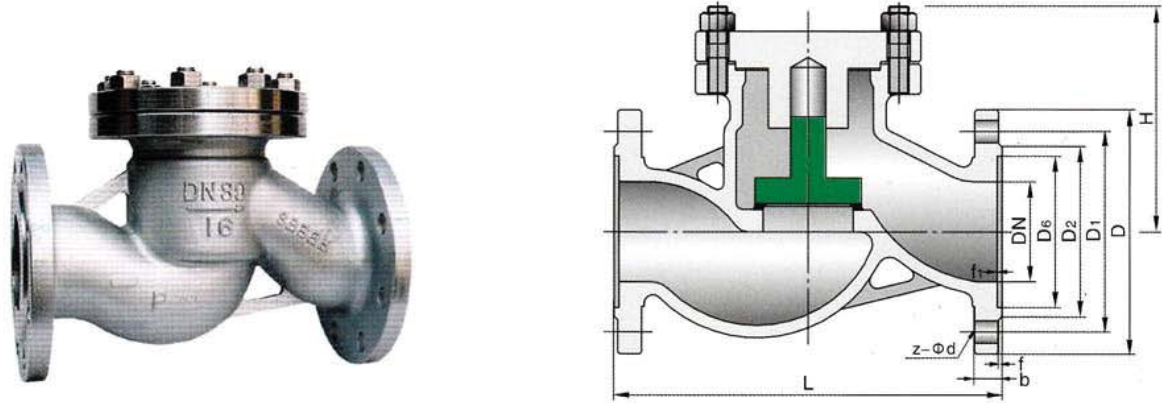

主要连接尺寸 Main Connection Dimensions

型号 Type	公称通径 DN(mm)	尺寸 Dimension(mm)						
		L	D	D ₁	D ₂	b-f	z-Φd	H
H H41W-16 Y	15	130	95	65	45	14-2	4-Φ14	90
	20	150	105	75	55	14-2	4-Φ14	105
	25	160	115	85	65	14-2	4-Φ14	115
	32	180	135	100	78	16-2	4-Φ18	120
	40	200	145	110	85	16-3	4-Φ18	130
	50	230	160	125	100	16-3	4-Φ18	140
	65	290	180	145	120	18-3	4-Φ18	150
	80	310	195	160	135	20-3	8-Φ18	170
	100	350	215	180	155	20-3	8-Φ18	185
	125	400	245	210	185	22-3	8-Φ18	195
	150	480	280	240	210	24-3	8-Φ23	225
	200	600	335	295	265	26-3	12-Φ23	250
	250	650	405	355	320	30-3	12-Φ25	270
	300	750	460	410	375	30-3	12-Φ25	300
H H41W-25 Y	15	130	95	65	45	16-2	4-Φ14	90
	20	150	105	75	55	16-2	4-Φ14	105
	25	160	115	85	65	16-2	4-Φ14	115
	32	180	135	100	78	18-2	4-Φ18	120
	40	200	145	110	85	18-3	4-Φ18	130
	50	230	160	125	100	20-3	4-Φ18	140
	65	290	180	145	120	22-3	8-Φ18	150
	80	310	195	160	135	22-3	8-Φ18	170
	100	350	230	190	160	24-3	8-Φ23	185
	125	400	270	220	188	28-3	8-Φ25	195
	150	480	300	250	218	30-3	8-Φ25	225
	200	600	360	310	278	34-3	12-Φ25	250
	250	650	425	370	335	36-3	12-Φ30	270
	300	750	485	430	390	40-4	16-Φ30	300