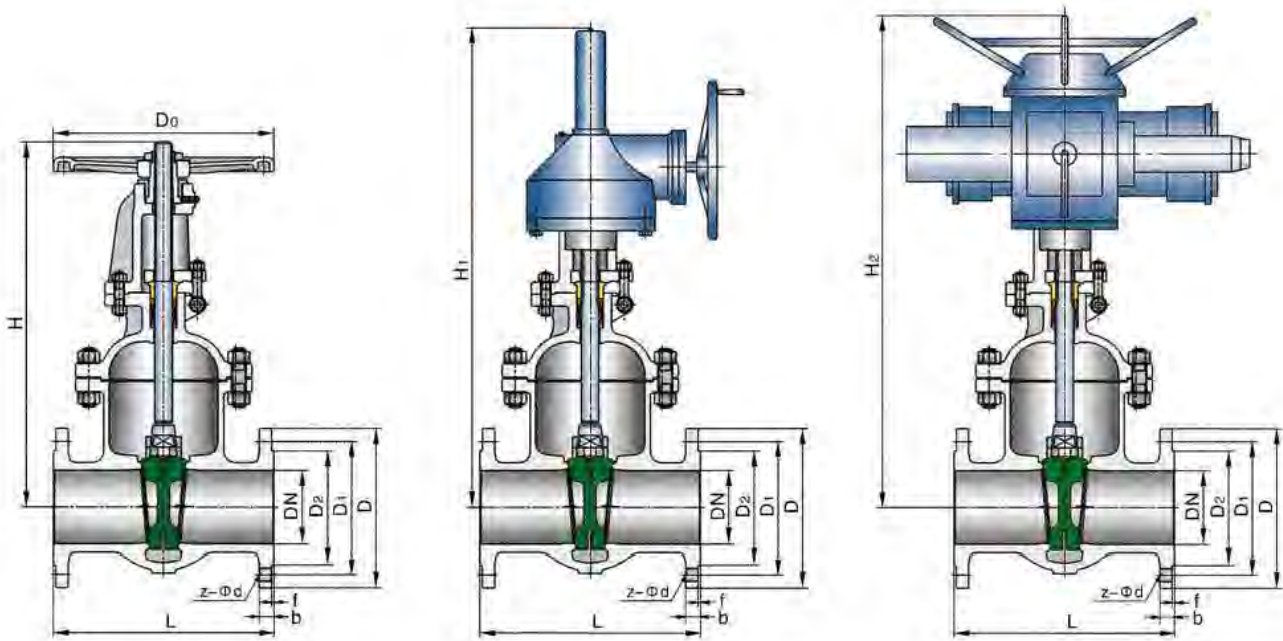

Wenzhou Sn-Joe Flow Tech Equipment Co., Ltd.

国标闸阀/GB Gate Valve

主要连接尺寸 Main Connection Dimensions

型号 Type	公称通径 DN(mm)	尺寸 Dimension(mm)							
		L	D	D₁	D₂	b-f	z-Φd	H	D₀
H Z41W-25 Y H Z541W-25 Y H Z941W-25 Y	15	130	95	65	45	16-2	4-Φ14	185	120
	20	150	105	75	55	16-2	4-Φ14	200	120
	25	160	115	85	65	16-2	4-Φ14	225	140
	32	180	135	100	78	18-2	4-Φ18	275	160
	40	200	145	110	85	18-3	4-Φ18	295	200
	50	250	160	125	100	20-3	4-Φ18	350	220
	65	265	180	145	120	22-3	8-Φ18	370	240
	80	280	195	160	135	22-3	8-Φ18	390	280
	100	300	230	190	160	24-3	8-Φ23	435	300
	125	325	270	220	188	28-3	8-Φ25	520	320
	150	350	300	250	218	30-3	8-Φ25	610	350
	200	400	360	310	278	34-3	12-Φ25	785	400
	250	450	425	370	332	36-3	12-Φ30	930	450
	300	500	485	430	390	40-4	16-Φ30	1080	500
	350	550	550	490	448	44-4	16-Φ34	1250	550
	400	600	610	550	505	48-4	16-Φ34	1430	600
	450	650	660	600	555	50-4	20-Φ34	1520	650
500	700	730	660	610	52-4	20-Φ41	1650	700	
600	800	840	770	718	56-5	20-Φ41	1850	750	
700	900	955	875	815	60-5	24-Φ48	1950	800	
800	1000	1070	990	930	64-5	24-Φ48	2050	850	
900	1100	1180	1090	1025	66-5	28-Φ54	2150	900	
1000	1200	1305	1210	1140	68-5	28-Φ58	2250	950