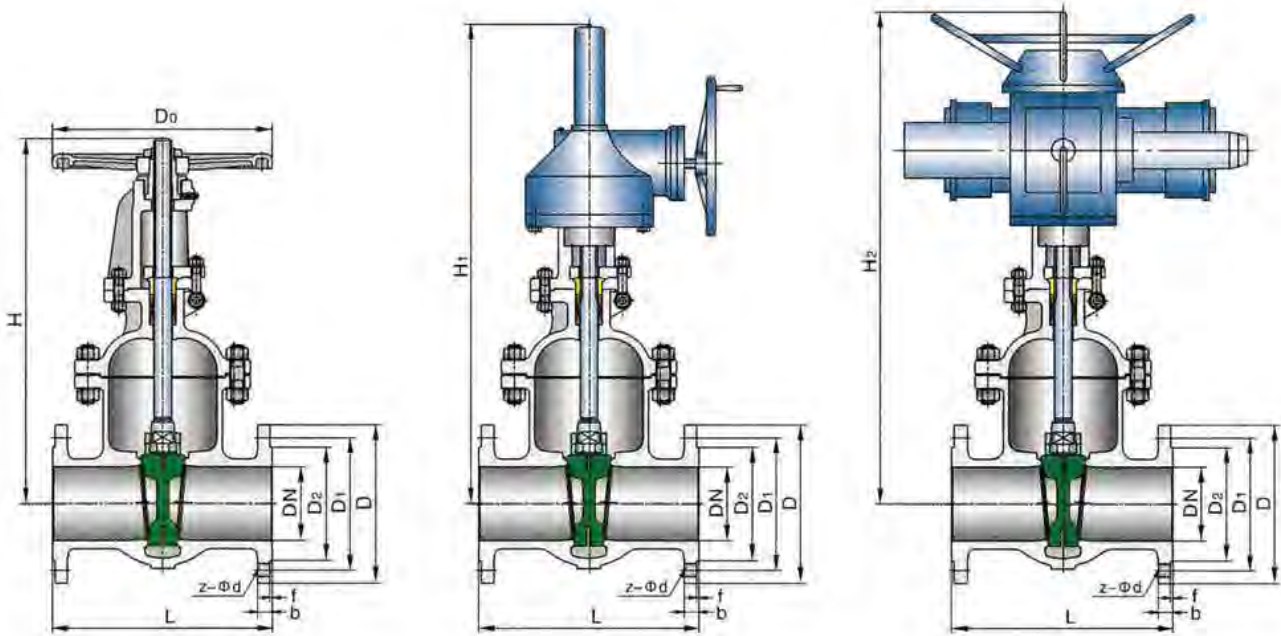

Wenzhou Sn-Joe Flow Tech Equipment Co., Ltd.

国标闸阀/GB Gate Valve

主要连接尺寸 Main Connection Dimensions

型号 Type	公称通径 DN(mm)	尺寸 Dimension(mm)							
		L	D	D₁	D₂	b-f	z-φd	H	D₀
H Z41W-16 Y H Z541W-16 Y H Z941W-16 Y	15	130	95	65	45	14-2	4-φ14	185	120
	20	150	105	75	55	14-2	4-φ14	200	120
	25	160	115	85	65	14-2	4-φ14	225	140
	32	180	135	100	78	16-2	4-φ18	275	160
	40	200	145	110	85	16-3	4-φ18	295	200
	50	250	160	125	100	16-3	4-φ18	350	220
	65	265	180	145	120	18-3	4-φ18	370	240
	80	280	195	160	135	20-3	8-φ18	390	280
	100	300	215	180	155	20-3	8-φ18	435	300
	125	325	245	210	185	22-3	8-φ18	520	320
	150	350	280	240	210	24-3	8-φ23	610	350
	200	400	335	295	265	26-3	12-φ23	785	400
	250	450	405	355	320	30-3	12-φ25	930	450
	300	500	460	410	375	30-4	12-φ25	1080	500
	350	550	520	470	435	34-4	16-φ25	1200	550
	400	600	580	525	485	36-4	16-φ30	1400	600
	450	650	640	585	545	40-4	20-φ30	1500	650
	500	700	705	650	608	44-4	20-φ34	1630	700
600	800	840	770	718	48-5	20-φ41	1830	750	
700	900	910	840	788	50-5	24-φ41	1930	800	
800	1000	1020	950	898	52-5	24-φ41	2030	850	
900	1100	1120	1050	998	54-5	28-φ41	2130	900	
1000	1200	1255	1170	1110	56-5	28-φ48	2230	950	

E-mail: qiao@snjoe.com