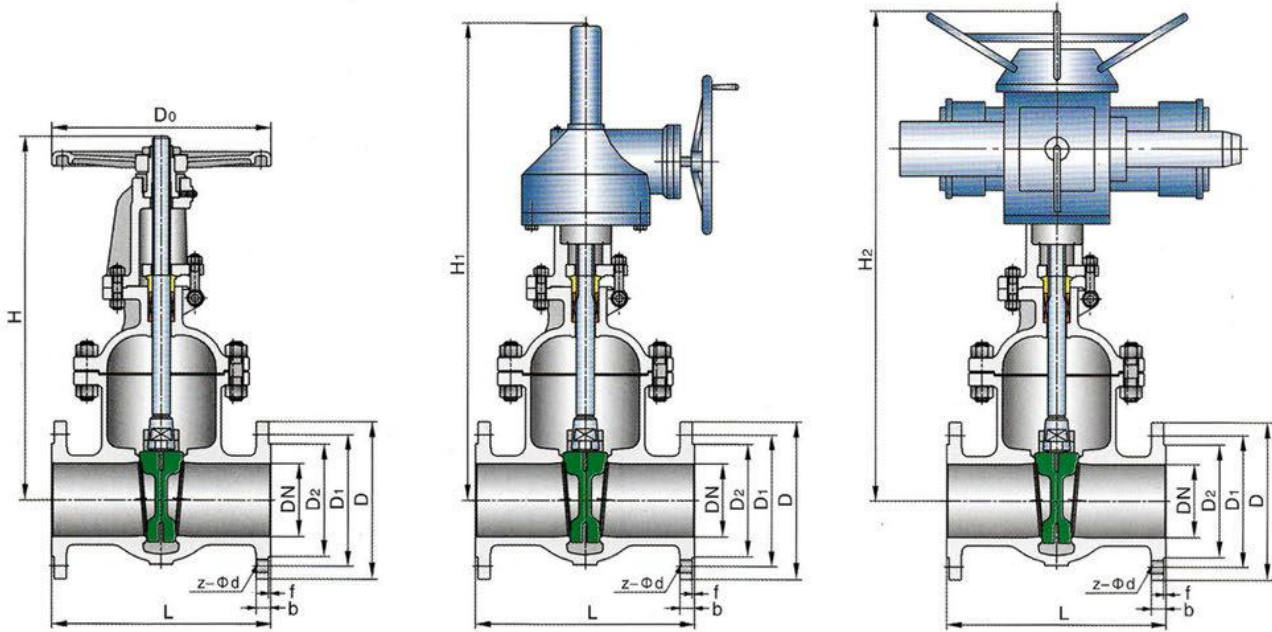

Wenzhou Sn-Joe Flow Tech Equipment Co., Ltd.

国标闸阀/GB Gate Valve

主要连接尺寸 Main Connection Dimensions

型号 Type	公称通径 DN(mm)	尺寸 Dimension(mm)							
		L	D	D ₁	D ₂	b-f	z-Φd	H	D ₀
H Z41W-10 Y H Z541W-10 Y H Z941W-10 Y	15	130	95	65	45	12-2	4-Φ14	185	120
	20	150	105	75	55	14-2	4-Φ14	200	120
	25	160	115	85	65	14-2	4-Φ14	225	140
	32	180	135	100	78	16-2	4-Φ18	275	160
	40	165	145	110	85	16-3	4-Φ18	290	160
	50	180	160	125	100	16-3	4-Φ18	345	200
	65	195	180	145	120	18-3	4-Φ18	360	220
	80	210	195	160	135	18-3	4-Φ18	380	240
	100	230	215	180	155	20-3	8-Φ18	430	280
	125	255	245	210	185	22-3	8-Φ18	520	300
	150	280	280	240	210	22-3	8-Φ23	600	320
	200	330	335	295	265	22-3	8-Φ23	765	400
	250	380	390	350	320	24-3	12-Φ23	930	450
	300	420	440	400	368	26-3	12-Φ23	1080	500
	350	450	500	460	428	26-4	16-Φ23	1200	500
	400	480	565	515	482	26-4	16-Φ35	1400	550
	450	510	615	565	532	26-4	20-Φ25	1500	600
	500	540	670	620	585	28-4	20-Φ25	1630	650
600	600	780	725	685	28-5	20-Φ30	1830	700	
700	660	895	840	800	30-5	24-Φ30	1930	750	