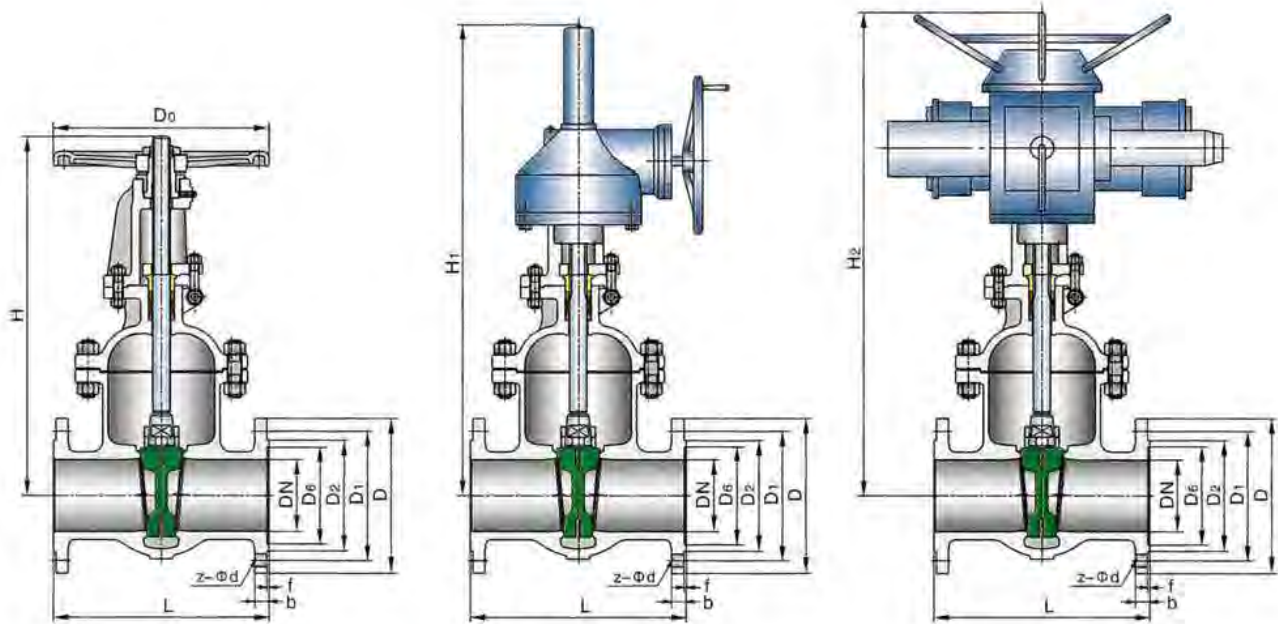

Wenzhou Sn-Joe Flow Tech Equipment Co., Ltd.

国标闸阀/GB Gate Valve

主要连接尺寸 Main Connection Dimensions

型号 Type	公称通径 DN(mm)	尺寸 Dimension(mm)								
		L	D	D₁	D₂	D₆	b-f	f₁	z-φd	H
Z41W-40^H_Y Z541W-40^H_Y Z941W-40^H_Y	15	130	95	65	45	40	16-2	4	4-φ14	185
	20	150	105	75	55	51	16-2	4	4-φ14	200
	25	160	115	85	65	58	16-2	4	4-φ14	225
	32	180	135	100	78	66	18-2	4	4-φ18	275
	40	200	145	110	85	76	18-3	4	4-φ18	295
	50	250	160	125	100	88	20-3	4	4-φ18	350
	65	280	180	145	120	110	22-3	4	8-φ18	370
	80	310	195	160	135	121	22-3	4	8-φ18	390
	100	350	230	190	160	150	24-3	4.5	8-φ23	435
	125	400	270	220	188	176	28-3	4.5	8-φ25	520
	150	450	300	250	218	204	30-3	4.5	8-φ25	610
	200	550	375	320	282	260	38-3	4.5	12-φ30	970
	250	650	445	385	345	313	42-3	4.5	12-φ34	930
	300	750	510	450	408	364	46-4	4.5	16-φ34	1080
	350	850	570	510	465	422	52-4	5	16-φ34	1250
	400	950	655	585	535	474	58-4	5	16-φ41	1430
450	1050	680	610	560	524	60-4	5	20-φ41	1520	
500	1150	755	670	612	576	62-4	5	20-φ48	1650	
600	1350	890	795	730	678	62-5	6	20-φ54	1850	

E-mail: qiao@snjoe.com