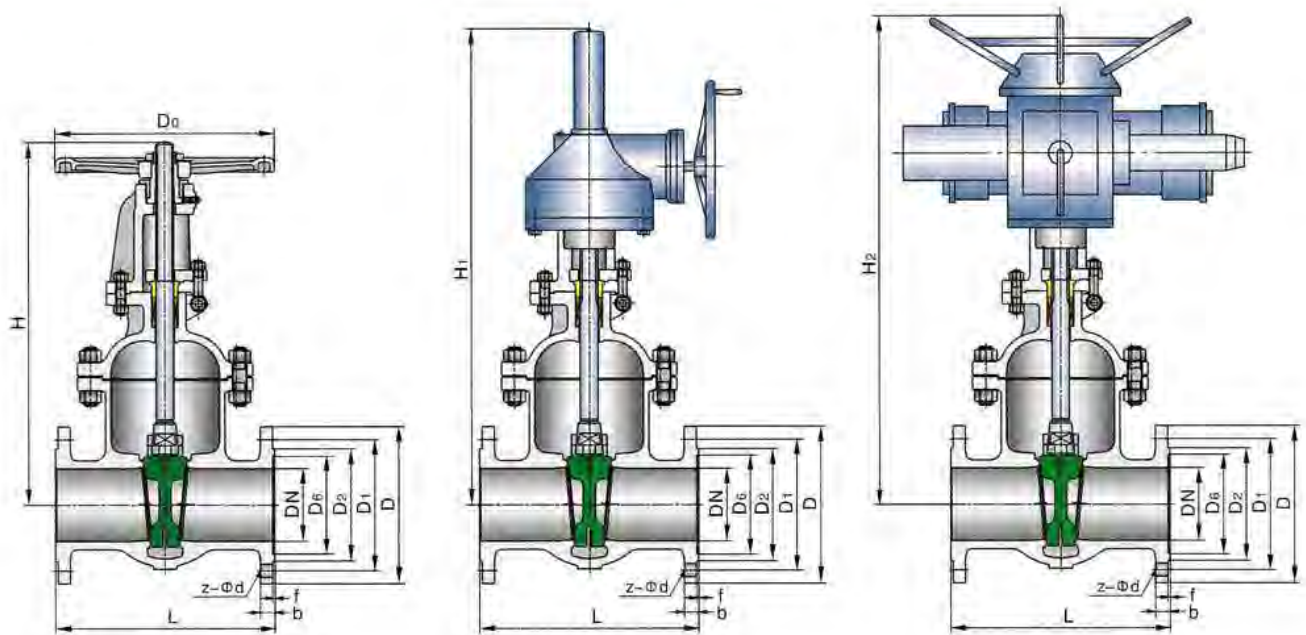

Wenzhou Sn-Joe Flow Tech Equipment Co., Ltd.

国标闸阀/GB Gate Valve

主要连接尺寸 Main Connection Dimensions

型号 Type	公称通径 DN(mm)	尺寸 Dimension(mm)								
		L	D	D1	D2	D6	b-f	f1	z-φd	H
Z41W-64 Z541W-64 Z941W-64	15	170	105	75	55	40	18-2	4	4-φ14	185
	20	190	125	90	68	51	20-2	4	4-φ18	200
	25	210	135	100	78	58	22-2	4	4-φ18	225
	32	230	150	110	82	66	24-2	4	4-φ23	280
	40	240	165	125	95	76	24-3	4	4-φ23	300
	50	250	175	135	105	88	26-3	4	4-φ23	360
	65	280	200	160	130	110	28-3	4	8-φ23	385
	80	310	210	170	140	121	30-3	4	8-φ23	400
	100	350	250	200	168	150	32-3	4.5	8-φ25	450
	125	400	295	240	202	176	36-3	4.5	8-φ30	540
	150	450	340	280	240	204	38-3	4.5	8-φ34	630
	200	550	405	345	300	260	44-3	4.5	12-φ34	820
	250	650	470	400	352	313	48-3	4.5	12-φ41	960
	300	750	530	460	412	364	54-4	4.5	16-φ41	1130
	350	850	595	525	475	422	60-4	5	16-φ41	1300
	400	950	670	585	525	474	66-4	5	16-φ48	1450
	450	1050	715	630	570	524	70-4	5	20-φ48	1550
	500	1150	800	705	640	576	70-4	5	20-φ54	1680
600	1350	930	820	750	678	76-5	6	20-φ58	1900